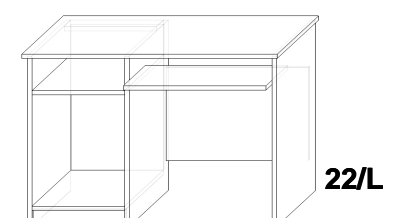

ZESTAW STANDARDOWYCH MEBLI BIUROWYCH

130/65/75H

BIURKO PUSTE

140/65/75H

BIURKO PUSTE

150/65/75H

BIURKO PUSTE

160/65/75H

BIURKO PUSTE

140/65/75H

BIURKO TRADYCYJNE /SZUFLADA/

140/65/75H

BIURKO TRADYCYJNE /KLAWIATURA/

100/65/75H

BIURKO KOMPUTEROWE (prawe)

100/65/75H

BIURKO KOMPUTEROWE (lewe)

100/50/75H

BIURKO KOMPUTEROWE (prawe)

100/50/75H

BIURKO KOMPUTEROWE (lewe)

100/65/75H

BIURKO KOMPUTEROWE (prawe)

100/65/75H