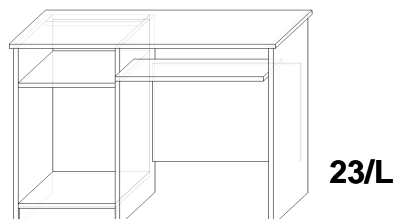

ZESTAW STANDARDOWYCH MEBLI BIUROWYCH

130/65/75H

BIURKO PUSTE

140/65/75H

BIURKO PUSTE

150/65/75H

BIURKO PUSTE

160/65/75H

BIURKO PUSTE

140/65/75H

BIURKO TRADYCYJNE /SZUFLADA/

140/65/75H

BIURKO TRADYCYJNE /KLAWIATURA/

100/65/75H

BIURKO KOMPUTEROWE (prawe)

100/65/75H

BIURKO KOMPUTEROWE (lewe)

100/50/75H

BIURKO KOMPUTEROWE (prawe)

100/50/75H

BIURKO KOMPUTEROWE (lewe)

100/65/75H

BIURKO KOMPUTEROWE (prawe)

100/65/75H