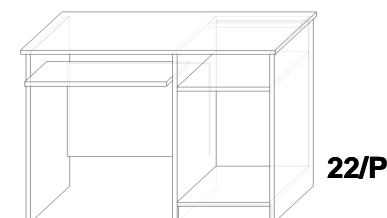

ZESTAW STANDARDOWYCH MEBLI BIUROWYCH

130/65/75H

BIURKO PUSTE

140/65/75H

BIURKO PUSTE

150/65/75H

BIURKO PUSTE

160/65/75H

BIURKO PUSTE

140/65/75H

BIURKO TRADYCYJNE /SZUFLADA/

140/65/75H

BIURKO TRADYCYJNE /KLAWIATURA/

100/65/75H

BIURKO KOMPUTEROWE (prawe)

100/65/75H

BIURKO KOMPUTEROWE (lewe)

100/50/75H

BIURKO KOMPUTEROWE (prawe)

100/50/75H

BIURKO KOMPUTEROWE (lewe)

100/65/75H

BIURKO KOMPUTEROWE (prawe)

100/65/75H