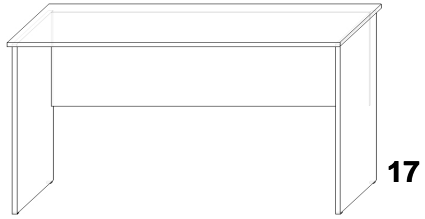

ZESTAW STANDARDOWYCH MEBLI BIUROWYCH

130/65/75H

BIURKO PUSTE

140/65/75H

BIURKO PUSTE

150/65/75H

BIURKO PUSTE

160/65/75H

BIURKO PUSTE

140/65/75H

BIURKO TRADYCYJNE /SZUFLADA/

140/65/75H

BIURKO TRADYCYJNE /KLAWIATURA/

100/65/75H

BIURKO KOMPUTEROWE (prawe)

100/65/75H

BIURKO KOMPUTEROWE (lewe)

100/50/75H

BIURKO KOMPUTEROWE (prawe)

100/50/75H

BIURKO KOMPUTEROWE (lewe)

100/65/75H

BIURKO KOMPUTEROWE (prawe)

100/65/75H