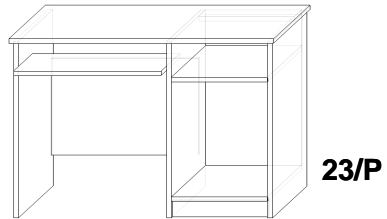

ZESTAW STANDARDOWYCH MEBLI BIUROWYCH

130/65/75H

BIURKO PUSTE

140/65/75H

BIURKO PUSTE

150/65/75H

BIURKO PUSTE

160/65/75H

BIURKO PUSTE

140/65/75H

BIURKO TRADYCYJNE /SZUFLADA/

140/65/75H

BIURKO TRADYCYJNE /KLAWIATURA/

100/65/75H

BIURKO KOMPUTEROWE (prawe)

100/65/75H

BIURKO KOMPUTEROWE (lewe)

100/50/75H

BIURKO KOMPUTEROWE (prawe)

100/50/75H

BIURKO KOMPUTEROWE (lewe)

100/65/75H

BIURKO KOMPUTEROWE (prawe)

100/65/75H