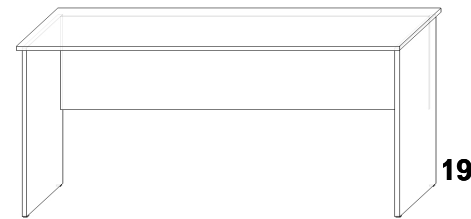

ZESTAW STANDARDOWYCH MEBLI BIUROWYCH

130/65/75H

BIURKO PUSTE

140/65/75H

BIURKO PUSTE

150/65/75H

BIURKO PUSTE

160/65/75H

BIURKO PUSTE

140/65/75H

BIURKO TRADYCYJNE /SZUFLADA/

140/65/75H

BIURKO TRADYCYJNE /KLAWIATURA/

100/65/75H

BIURKO KOMPUTEROWE (prawe)

100/65/75H

BIURKO KOMPUTEROWE (lewe)

100/50/75H

BIURKO KOMPUTEROWE (prawe)

100/50/75H

BIURKO KOMPUTEROWE (lewe)

100/65/75H

BIURKO KOMPUTEROWE (prawe)

100/65/75H