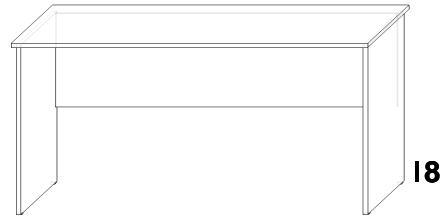

ZESTAW STANDARDOWYCH MEBLI BIUROWYCH

130/65/75H

BIURKO PUSTE

140/65/75H

BIURKO PUSTE

150/65/75H

BIURKO PUSTE

160/65/75H

BIURKO PUSTE

140/65/75H

BIURKO TRADYCYJNE /SZUFLADA/

140/65/75H

BIURKO TRADYCYJNE /KLAWIATURA/

100/65/75H

BIURKO KOMPUTEROWE (prawe)

100/65/75H

BIURKO KOMPUTEROWE (lewe)

100/50/75H

BIURKO KOMPUTEROWE (prawe)

100/50/75H

BIURKO KOMPUTEROWE (lewe)

100/65/75H

BIURKO KOMPUTEROWE (prawe)

100/65/75H