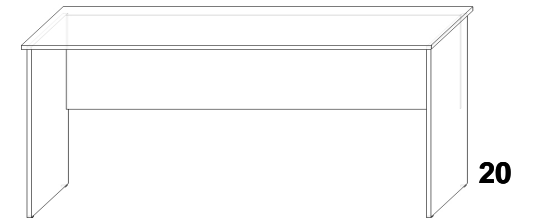

ZESTAW STANDARDOWYCH MEBLI BIUROWYCH

130/65/75H

BIURKO PUSTE

140/65/75H

BIURKO PUSTE

150/65/75H

BIURKO PUSTE

160/65/75H

BIURKO PUSTE

140/65/75H

BIURKO TRADYCYJNE /SZUFLADA/

140/65/75H

BIURKO TRADYCYJNE /KLAWIATURA/

100/65/75H

BIURKO KOMPUTEROWE (prawe)

100/65/75H

BIURKO KOMPUTEROWE (lewe)

100/50/75H

BIURKO KOMPUTEROWE (prawe)

100/50/75H

BIURKO KOMPUTEROWE (lewe)

100/65/75H

BIURKO KOMPUTEROWE (prawe)

100/65/75H